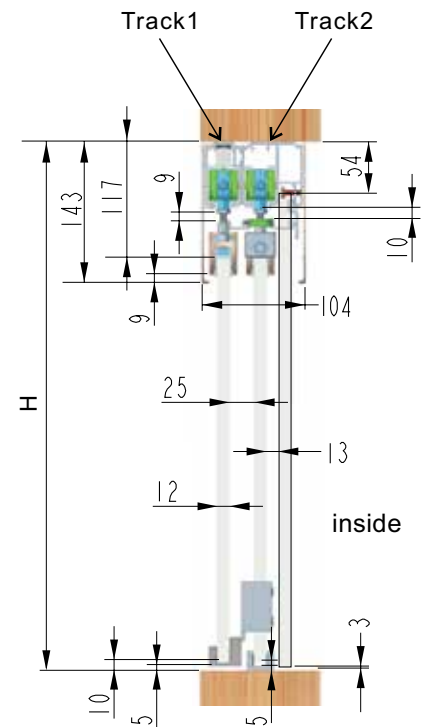

Frameless Soft Close Linkage Door

RGTS - 2035 1+2 | MRP : 92000 | Track Size : 4000mm
Finish : Silver, Black